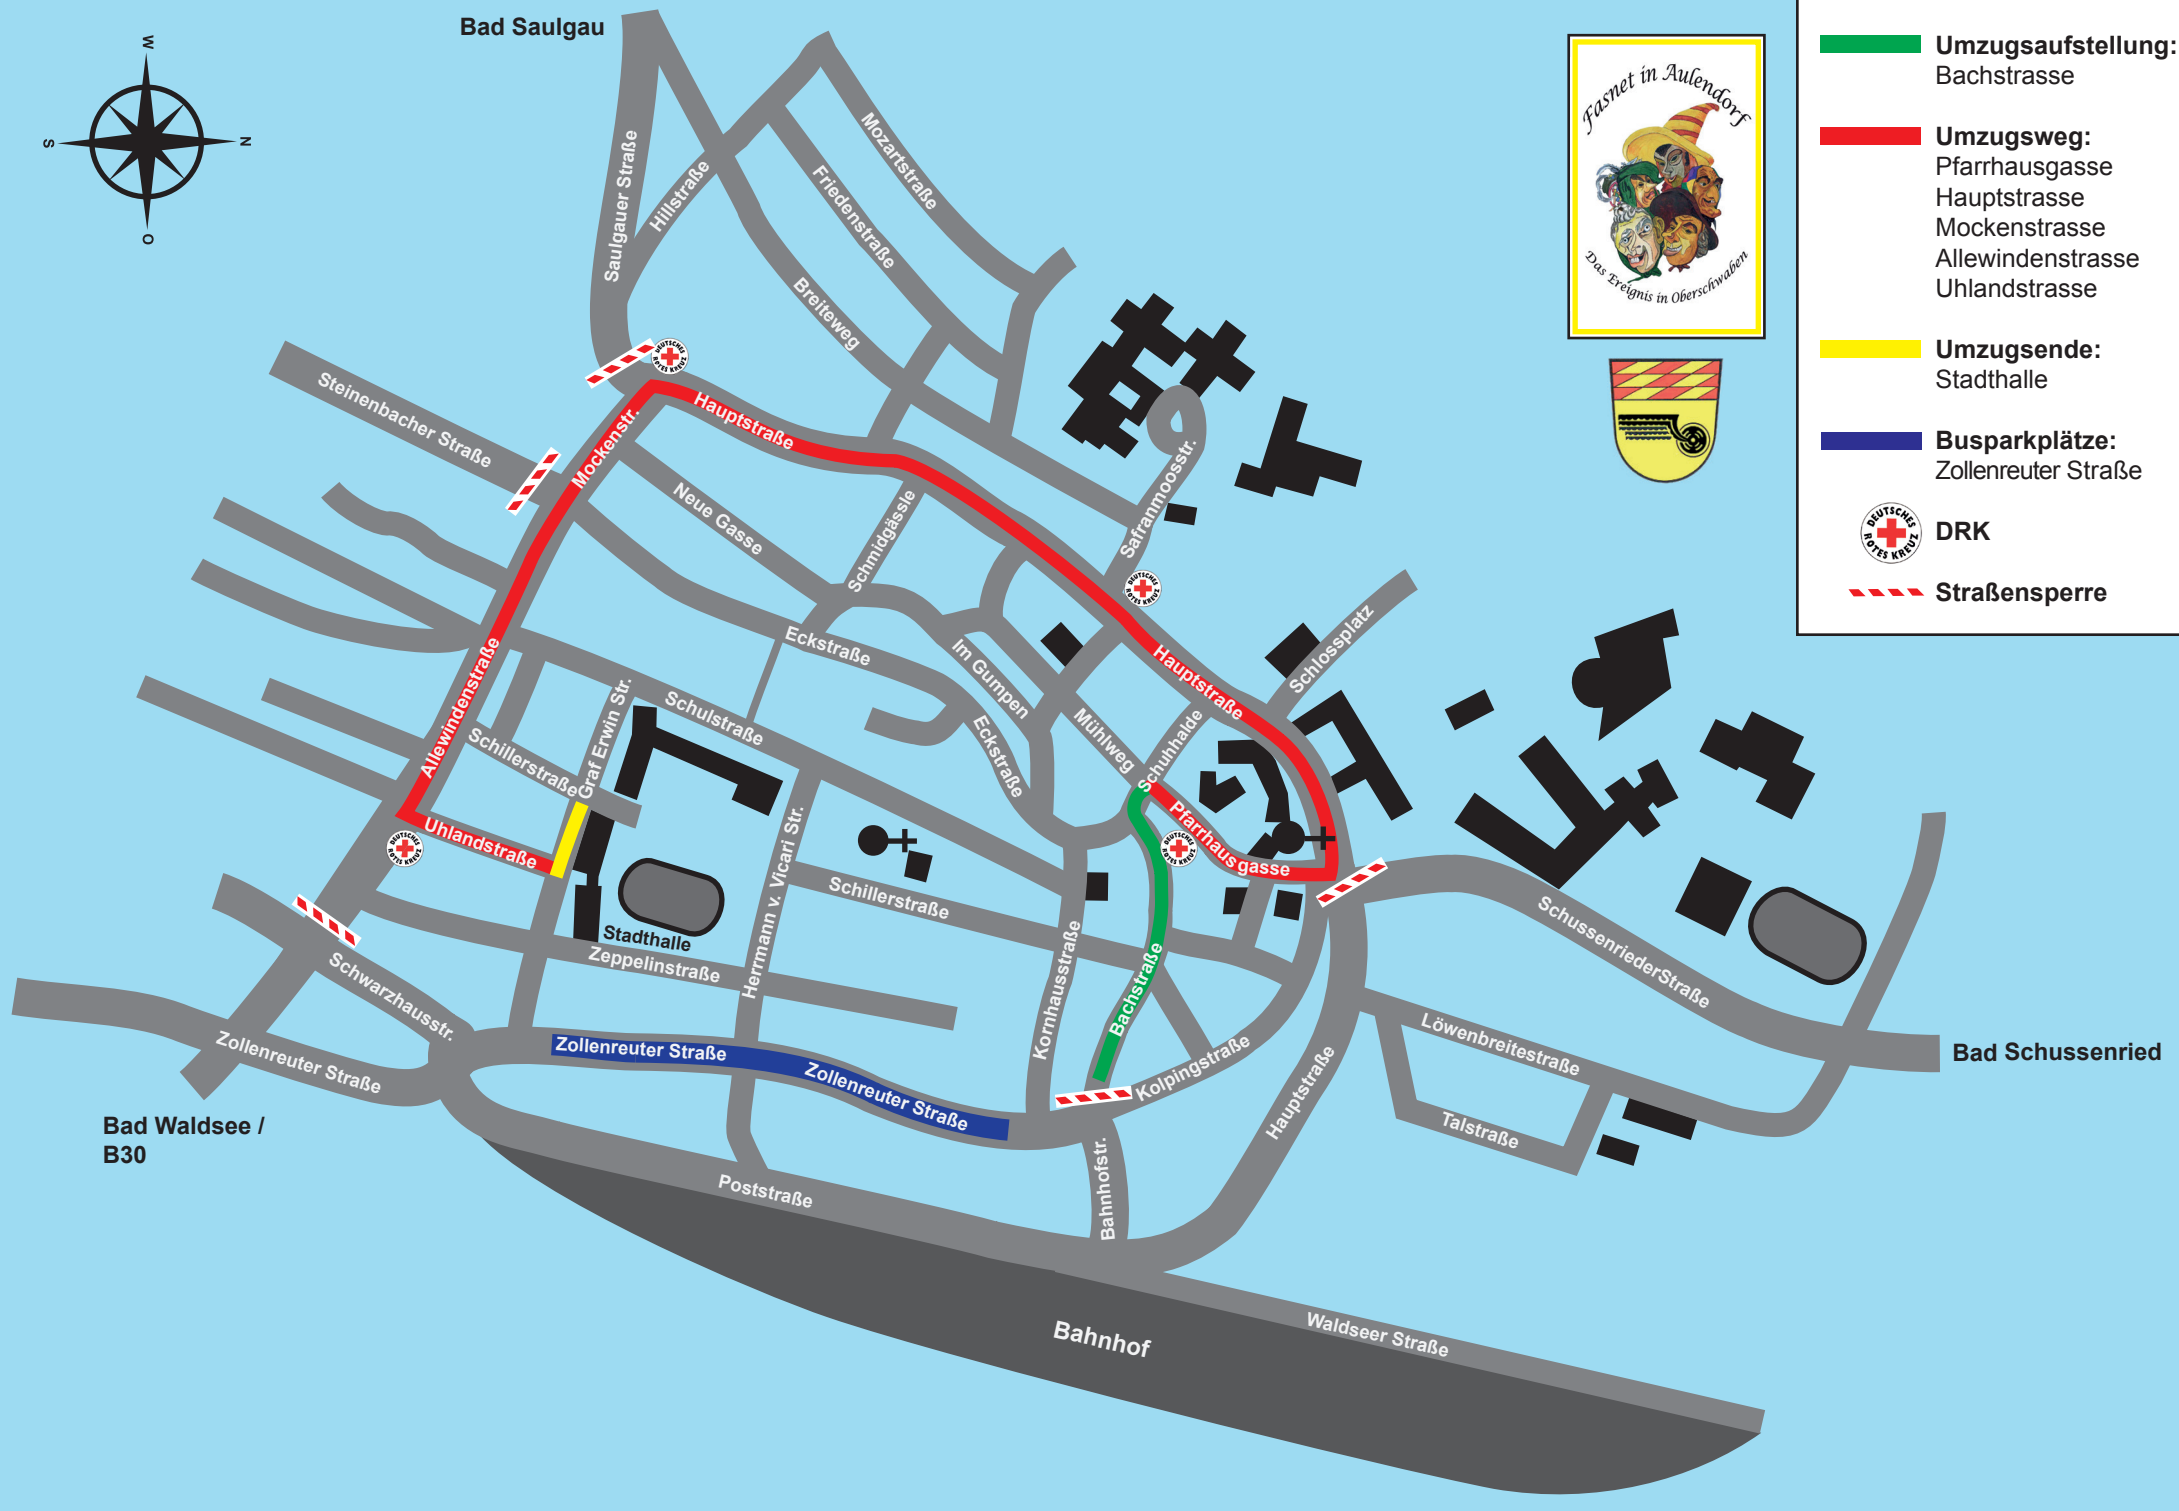

Bad Saulgau

-  **Umzugsaufstellung:**  
Bachstrasse
-  **Umzugsweg:**  
Pfarrhausgasse  
Hauptstrasse  
Mockenstrasse  
Allewindenstrasse  
Uhlandstrasse
-  **Umzugsende:**  
Stadthalle
-  **Busparkplätze:**  
Zollenreuter Straße
-  **DRK**
-  **Straßensperre**

Bad Waldsee / B30

Bad Schussenried